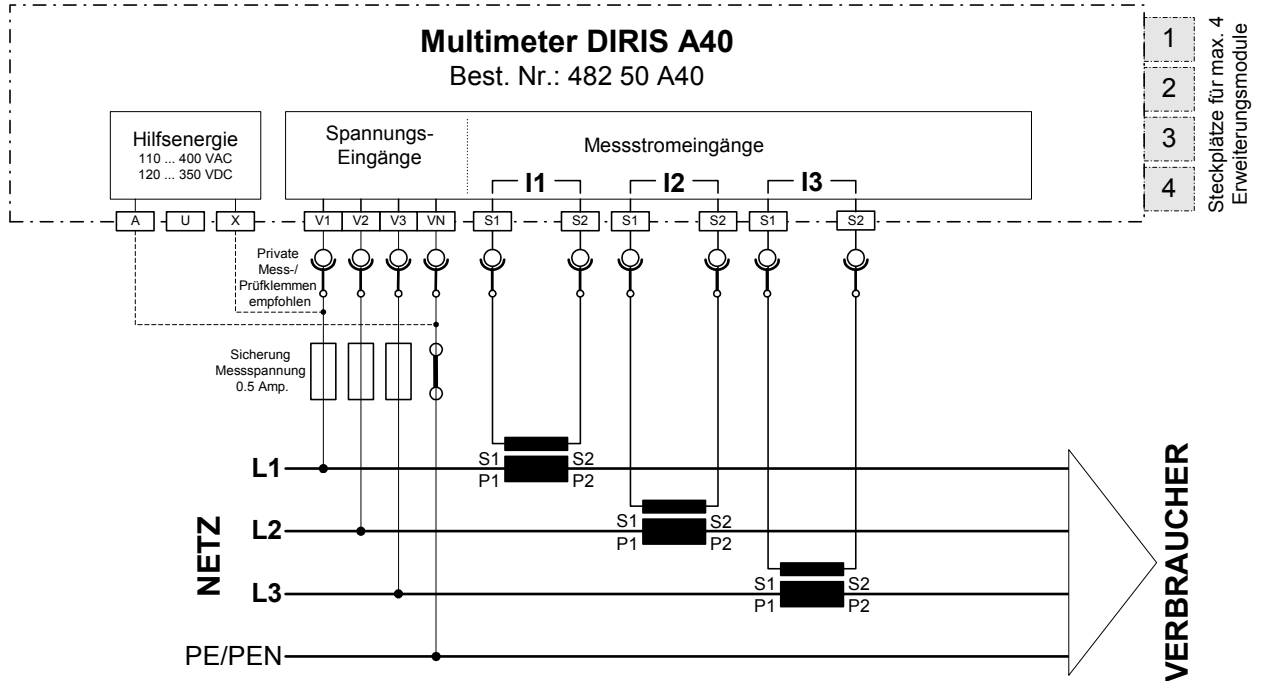

Anschlüsse / Connexions

Anschlüsse / Connexions

Schraub-/steckbare Zusatzmodule zu Diris Multimeter A40 + A41